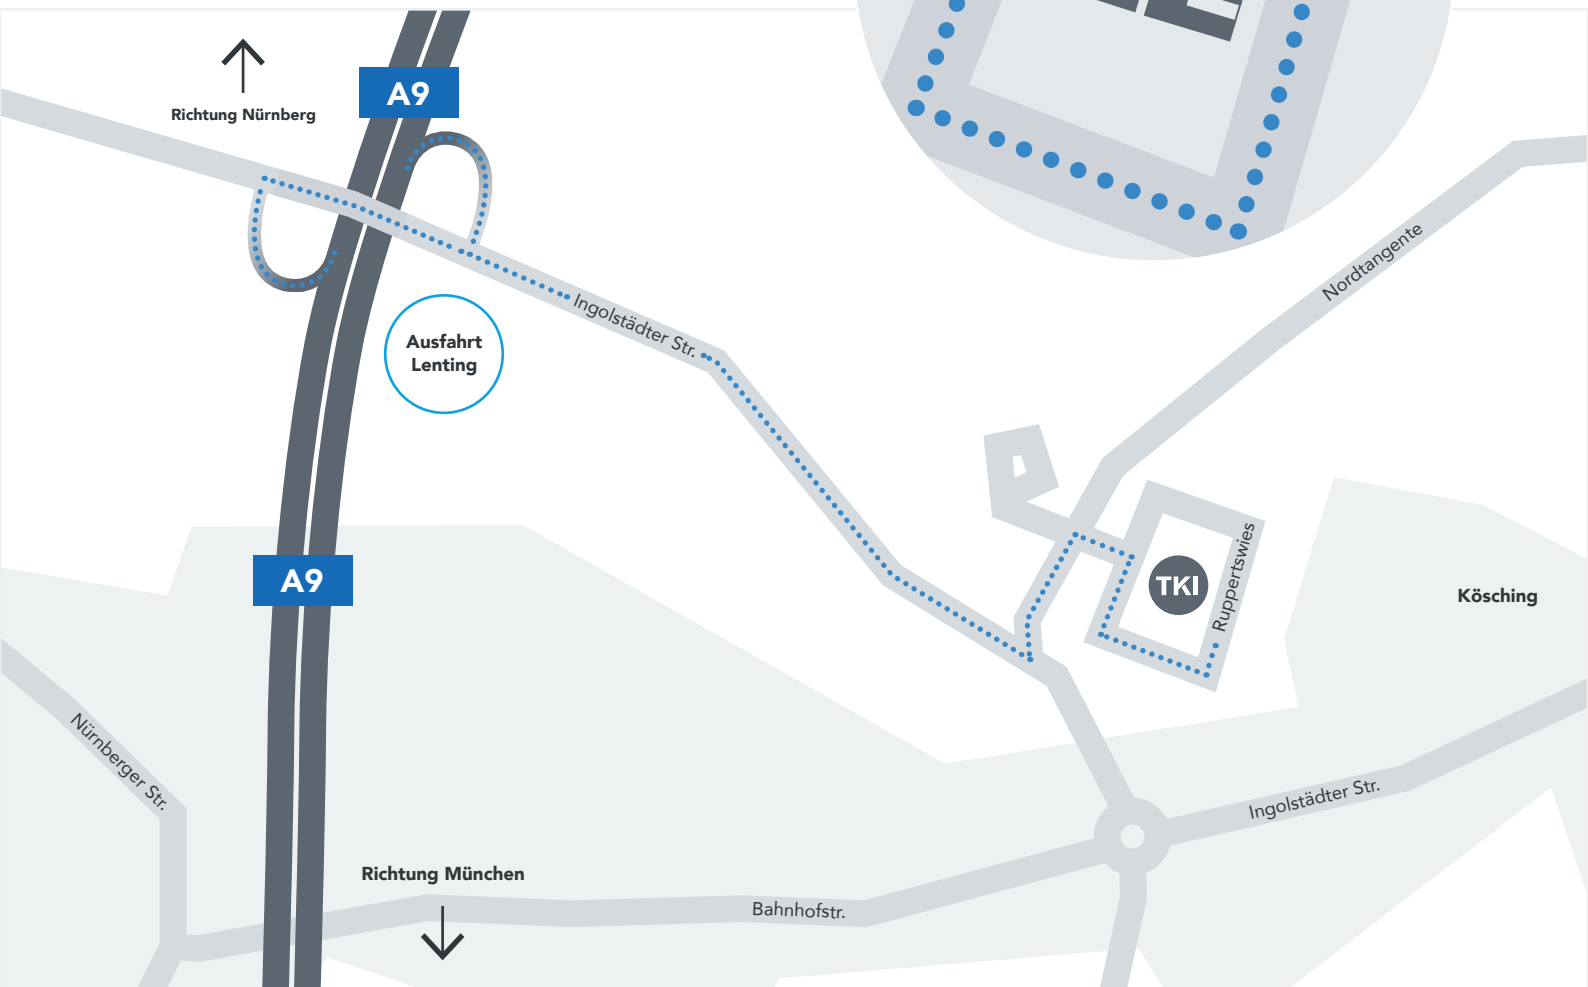

ANFAHRTSPLAN

TKI Automotive GmbH

Ruppertswies 7+9
85092 Kösching

Tel.: 0841 89-47 599
info@tki-automotive.de
www.tki-automotive.de

Anfahrt aus Richtung Nürnberg oder München

- A9 bis Ausfahrt Lenting folgen.
- Aus Richtung Nürnberg / München an der Ampel links/rechts in Ingolstädter Straße abbiegen.
- Ingolstädter Straße folgen, dann vor der Tankstelle links in Nordtangente abbiegen.
- Anschließend rechts in Ruppertswies abbiegen.
- Ruppertswies nach rechts bis Hausnummer 7+9 folgen.

Besucherparkplätze stehen direkt vor dem Haupteingang zur Verfügung.