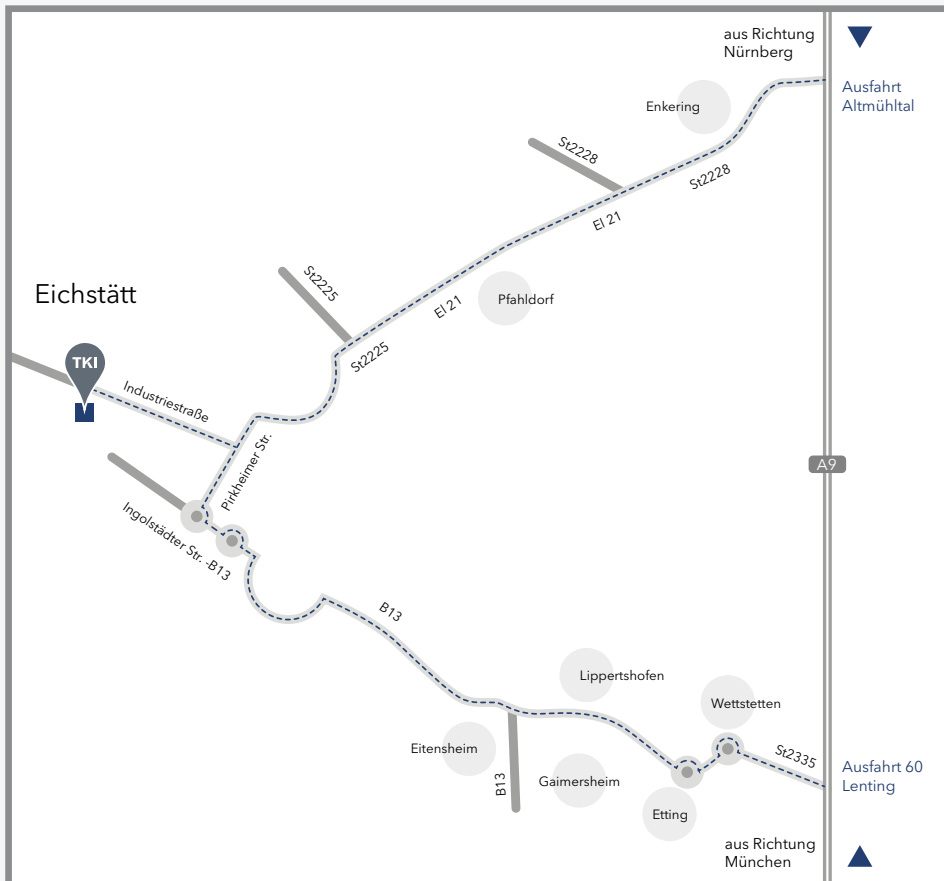

Anfahrt Eichstätt

TKI Automotive GmbH

Industriestraße 10
85072 Eichstätt

Tel: 0841 / 89-47599
info@tki-automotive.de
www.tki-automotive.de

Anfahrt aus Richtung München

- A9 bis Ausfahrt Lenting
- rechts Richtung Lenting abbiegen
- der S2335 bis nach Wettstetten folgen
- am Kreis zwischen Wettstetten und Etting rechts in die E1118 abbiegen
- dem Straßenverlauf bis Eichstätt folgen
- in Eichstätt am 2. Kreisels rechts in die Pirkheimerstraße abbiegen
nach 300 m links in die Industriestr. abbiegen

Anfahrt aus Richtung Nürnberg

- A9 bis Ausfahrt Altmühltal
- rechts Richtung Enkering / Eichstätt abbiegen
- Dem Straßenverlauf bis Eichstätt folgen
- in Eichstätt geradeaus in die Pirkheimerstraße fahren
- Nach Überquerung der Altmühl rechts in die Industriestraße abbiegen