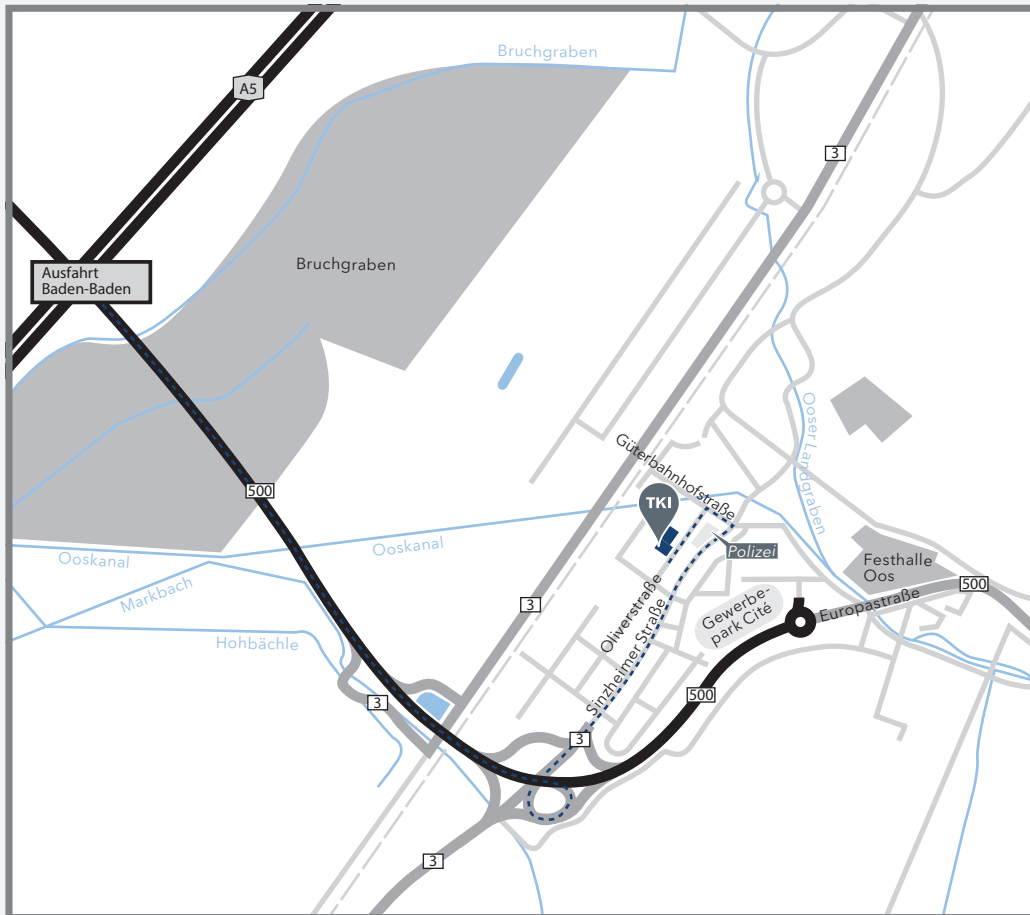

Anfahrt Baden-Baden

TKI Automotive GmbH

Oliverstraße 9
76532 Baden-Baden

Tel: 0841 / 89-47599
info@tki-automotive.de
www.tki-automotive.de

Anfahrt aus Richtung Karlsruhe

- A5 bis Baden-Baden
- B500 in Richtung Baden-Baden
- 3. Ausfahrt in Richtung Baden-Oos auf B3
- Nach ca. 1 km bei der Polizei links in die Güterbahnhofstraße abbiegen
- Nach ca. 150 m links in die Oliverstraße abbiegen
- Das Ziel ist auf der rechten Seite

Anfahrt aus Richtung Basel

- A5 bis Ausfahrt Baden-Baden
- B500 in Richtung Baden-Baden
- 3. Ausfahrt in Richtung Baden-Oos auf die B3
- Nach ca. 1 km bei der Polizei links in die Güterbahnhofstraße abbiegen
- Nach ca. 150 m links in die Oliverstraße abbiegen
- Das Ziel ist auf der rechten Seite