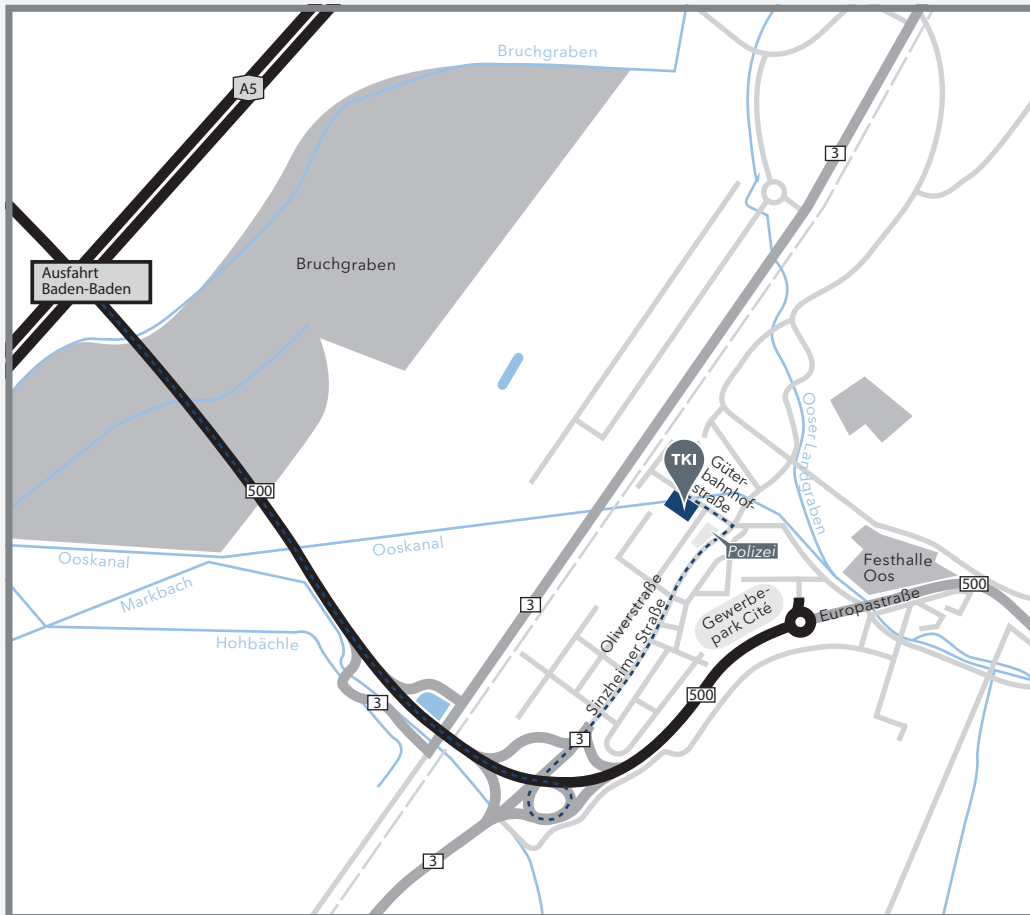

Anfahrt Baden-Baden

TKI Automotive GmbH

Güterbahnhofstraße 5
76532 Baden-Baden

Tel: 0841 / 89-47599
info@tki-automotive.de
www.tki-automotive.de

Anfahrt aus Richtung Karlsruhe

- A5 bis Baden-Baden
- B500 in Richtung Baden-Baden
- 3. Ausfahrt in Richtung Baden-Oos auf B3
- Nach ca. 1 km bei der Polizei links in die Güterbahnhofstraße abbiegen
- Nach ca. 150 m ist das Ziel auf der linken Seite

Anfahrt aus Richtung Basel

- A5 bis Ausfahrt Baden-Baden
- B500 in Richtung Baden-Baden
- 3. Ausfahrt in Richtung Baden-Oos auf die B3
- Nach ca. 1 km bei der Polizei links in die Güterbahnhofstraße abbiegen
- Nach ca. 150 m ist das Ziel auf der linken Seite