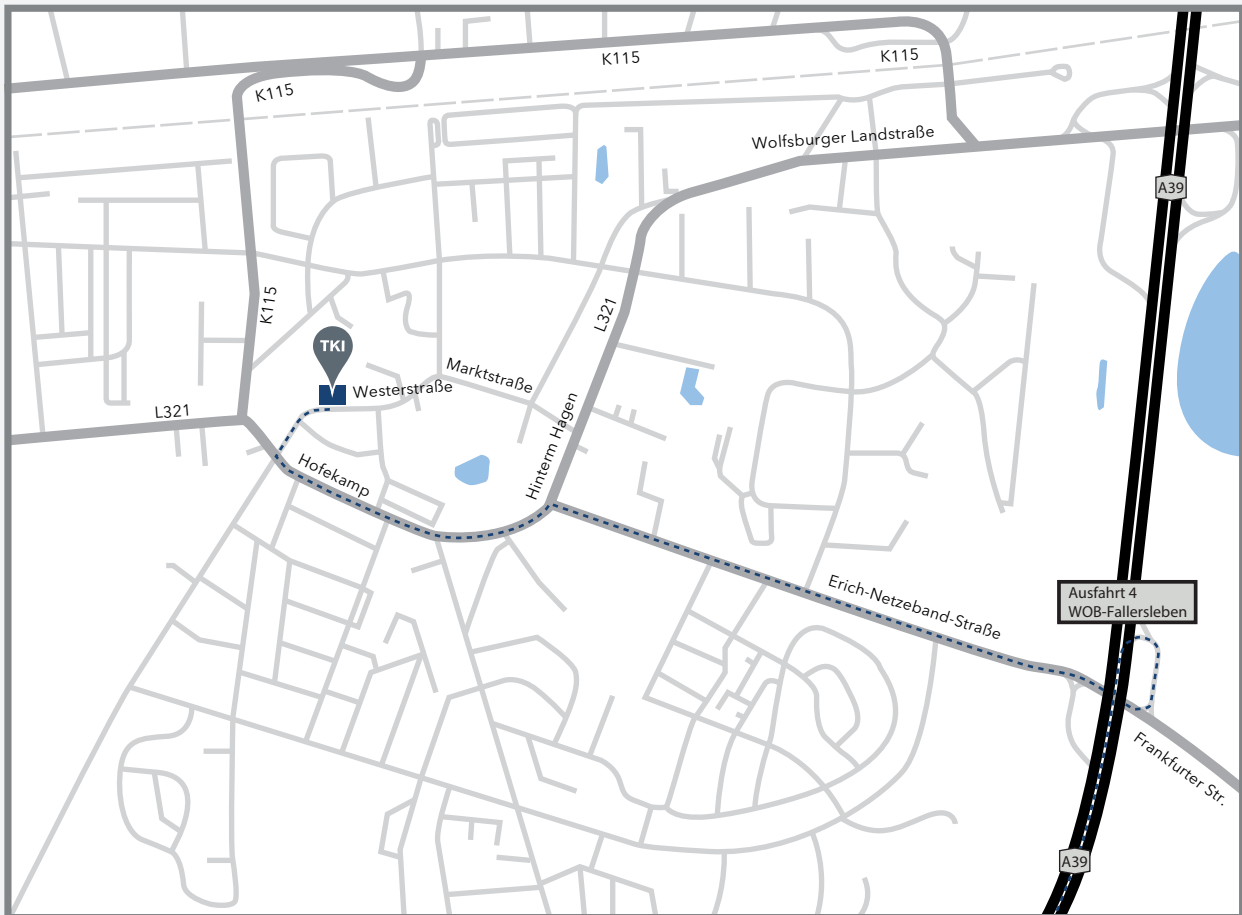

Anfahrt Wolfsburg

TKI Automotive GmbH

Westerstraße 29
38442 Wolfsburg

Tel: 0841 / 89-47599
info@tki-automotive.de
www.tki-automotive.de

Anfahrt aus Richtung Berlin und Hannover

- Am Autobahnkreuz 58-Kreuz Wolfsburg / Königslutter rechts halten und der A39 Richtung Wolfsburg / Flechtorf folgen
- Bei Ausfahrt 4-WOB-Fallerleben Richtung WOB-Fallerleben-Süd/WOB Westhagen fahren
- Rechts abbiegen auf Frankfurter Straße
- Weiter auf Erich-Netzeband-Straße
- Links abbiegen auf Hinterm Hagen
- Weiter auf Hofekamp
- Rechts abbiegen auf Westerstraße
- Nach ca. 200 m ist das Ziel auf der linken Seite