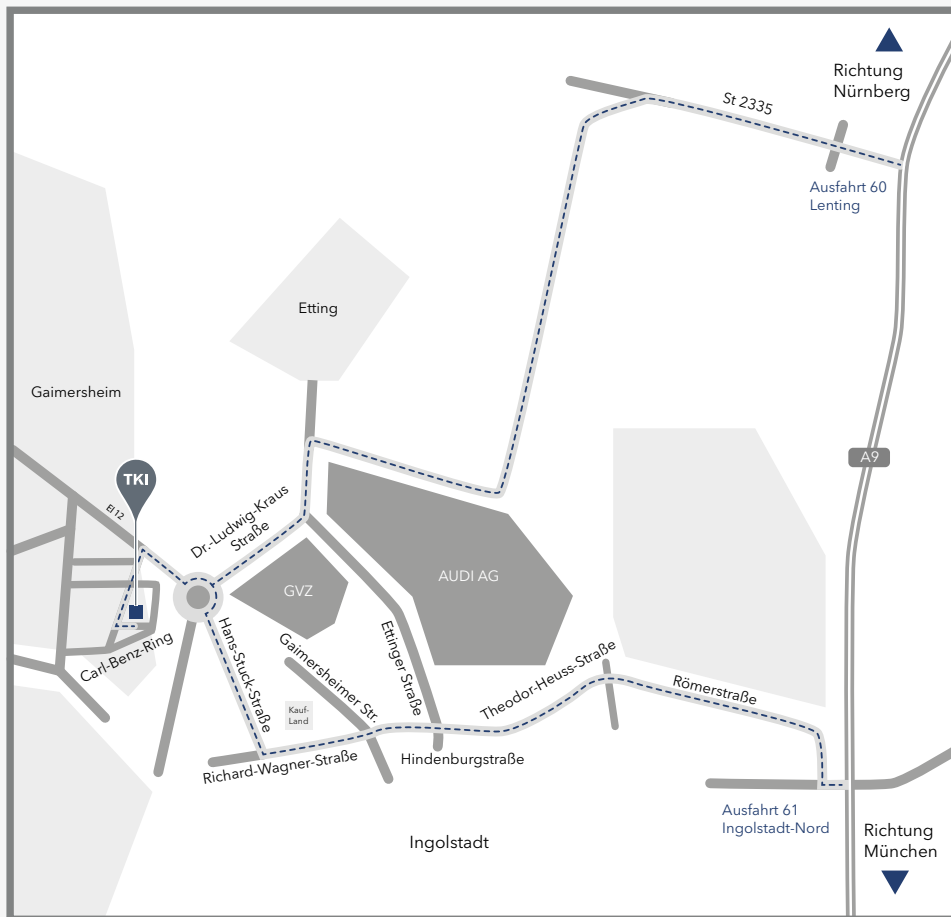

Anfahrt Gaimersheim

TKI Automotive GmbH

Wankelstraße 1
85080 Gaimersheim

Tel: 0841 / 89-47599
info@tki-automotive.de
www.tki-automotive.de

Haupteingang:
Südseite, links
2 Besucherparkplätze
Links neben dem Gebäude

Anfahrt aus Richtung München

- A9 bis Ausfahrt IN - Nord
- Geradeaus der Goethestraße folgen
- Rechts in die Römerstraße abbiegen
- Dem Straßenverlauf ca. 4 km folgen
- Rechts in die Hans-Stuck-Straße abbiegen
- Nach ca. 3 km links, in das Gewerbegebiet 1 abbiegen
- Nach 500 m links in die Wankelstraße abbiegen

Anfahrt aus Richtung Nürnberg

- A9 bis Ausfahrt Lenting
- Links Richtung Lenting abbiegen
- Dem Straßenverlauf folgen
- Nach ca. 3 km am Hochkreisel Richtung Gaimersheim abbiegen
- Nach ca. 3 km links, in das Gewerbegebiet 1 abbiegen
- Nach 500 m links in die Wankelstraße abbiegen